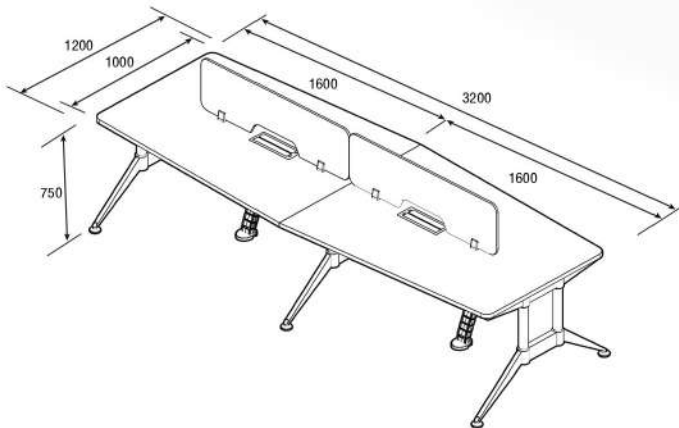

WORKSTATION SET

2WSS3212 ชุด Workstation 4 ที่นั่ง
มี Flip-up Grommet หล่องรางไฟ กระตุกดู และ Mini Screen อย่างละ 2 ชุด
3200(W) x 1200(D) x 750(H) mm.

46,000 บาท / รวม VAT