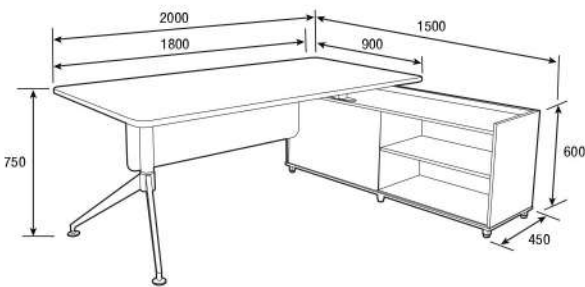

ชุดโต๊ะทำงานผู้บริหาร EXECUTIVE SET

ชุดโต๊ะทำงานและโต๊ะประชุม ACE Series มีระบบจัดเก็บสายไฟอย่างเป็นระเบียบ และสะดวกสบายสำหรับการใช้งาน มีแผ่นบังโป้โต๊ะ Top โต๊ะเพื่อให้ดูเรียบร้อย

2DS2015L โต๊ะทำงานพร้อมตู้ต่อข้างซ้าย
2DS2015R โต๊ะทำงานพร้อมตู้ต่อข้างขวา
 มี Flip-up Grommet และกล่องรางไฟที่ตู้ข้าง
 2000(W) x 1500(D) x 750(H) mm.

25,000 บาท / SOU VAT

FEATURE

แผ่นมุม TOP โต๊ะออกแบบให้โค้งมน

ขาโต๊ะเหล็กพ่นสีดำและอลูมิเนียมพ่นขึ้นรูปพร้อมแป้นปรับที่ปลายขา

ชั้นบนของตู้เอกสารยกขอบข้างกันตก

มี Flip-up Grommet และกล่องรางไฟที่ตู้ข้าง

ช่องร้อยสายไฟออกจากตู้ข้างเพื่อความเรียบร้อย