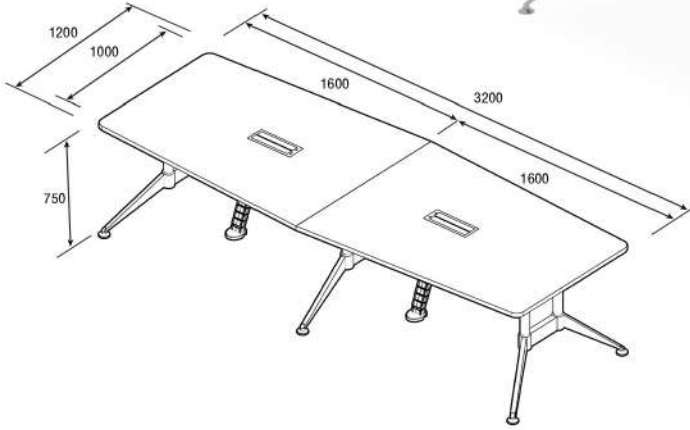

20,000 บาท / รวม VAT

2CFS2412 โต๊ะประชุม 6-8 ที่นั่ง
มี Flip-up Grommet กล่องรางไฟ และกระดุกงู 1 ชุด
2400(W) x 1200(D) x 750(H) mm.

24,000 บาท / รวม VAT

โต๊ะประชุมมี Flip-up Grommet
เปิดได้ 2 ตำแหน่ง กล่องรางไฟและกระดุกงู

โต๊ะประชุม

CONFERENCE TABLE

2CFS3212 โต๊ะประชุม 8-10 ที่นั่ง
มี Flip-up Grommet หล่องรางไฟ และกระตุกดู อย่างละ 2 ชุด
3200(W) x 1200(D) x 750(H) mm.

36,500 บาท / รวม VAT

WORKSTATION SET

2WSS3212 ชุด Workstation 4 ที่นั่ง
มี Flip-up Grommet หล่องรางไฟ กระตุกดู และ Mini Screen อย่างละ 2 ชุด
3200(W) x 1200(D) x 750(H) mm.