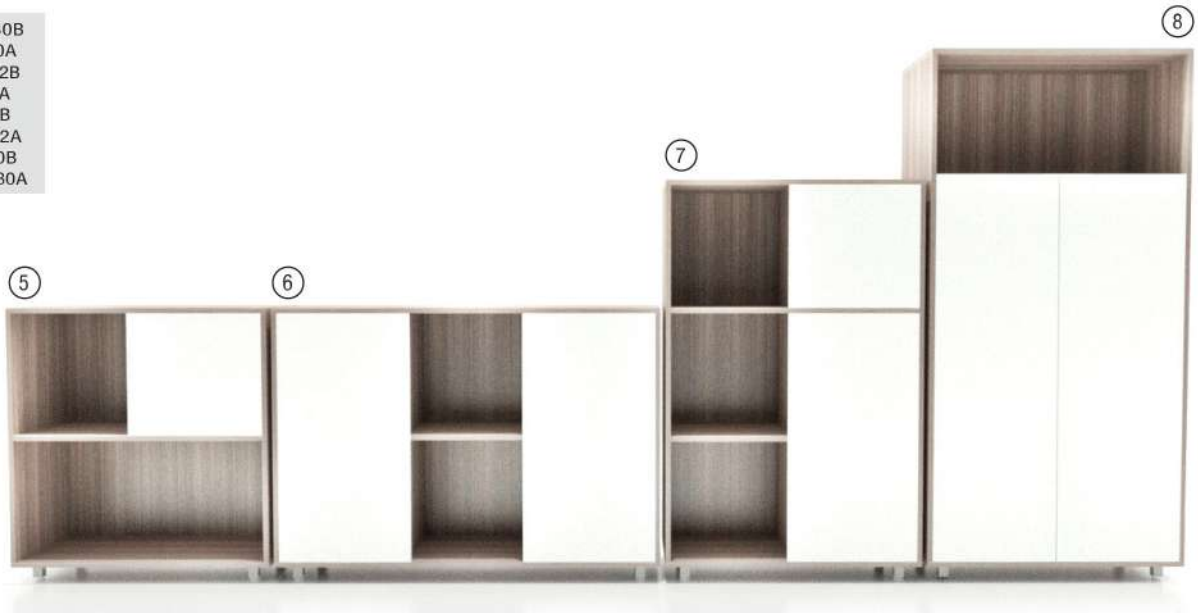

ตู้เอกสารเตี้ย LOW CABINET

2CL850A ตู้เอกสารเตี้ย

- บานเปิด 1 บาน พร้อมแผ่นชั้น
 - ชั้นล่าง 2 ชั้น
- 800(W) x 400(D) x 850(H) mm.

7,300 / รวม VAT

2CL850B ตู้เอกสารเตี้ย

- ชั้นบนบานเลื่อน 1 บาน
 - ชั้นล่าง 2 ชั้น
- 800(W) x 400(D) x 850(H) mm.

6,800 / รวม VAT

FEATURE

หน้าบานสีขาวสลับกับตู้ลายไม้
ในสไตล์ Minimal

บานเปิดระบบ PUSH OPEN
/ SOFT-CLOSE

ทุกชั้นสามารถใส่ Box File
มาตรฐานได้

เรียบทูลด้วยขาเหล็กชุบโครเมียม
พร้อมปุ่มปรับขา

COLOR

ยูคาลิปตัส / ขาว
EUCALYPTUS/WHITE

แกรนด์โอ๊ก / ขาว
GRAND OAK/WHITE

มอคค่าวอลนัท / ดำ
MOCHA WALNUT/BLACK

1. 2CM1680B
2. 2CI1280A
3. 2CL8512B
4. 2CL850A
5. 2CL850B
6. 2CL8512A
7. 2CI1280B
8. 2CM1680A

2CL8512A ตู้เอกสารเตี้ย

- บานเปิด 2 บาน พร้อมแผ่นชั้น
 - ชั้นล่าง 2 ชั้น
- 1200(W) x 400(D) x 850(H) mm.