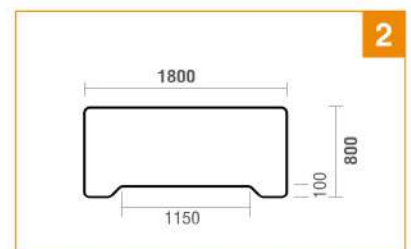

HB-ADK1575-MWS

โต๊ะทำงาน ปรับระดับไฟฟ้า
1500(W) x 750(D) x 705-1045(H) mm.

22,000 บาท / รวม VAT

Dimension

HB-ADK1880-MWS

โต๊ะทำงาน ปรับระดับไฟฟ้า
1800(W) x 800(D) x 705-1045(H) mm.

25,000 บาท / รวม VAT

Dimension

FUNCTION

สามารถปรับระดับ สูง/ต่ำ ของโต๊ะ ด้วยระบบไฟฟ้า และบันทึกความสูงได้ 4 ระดับ ตามความต้องการ

โต๊ะทำงานปรับระดับสูง / ต่ำ 705-1045 มม.

TOP : GRAND OAK
LEG : SILVER

TOP : MOCHA WALNUT
LEG : SILVER