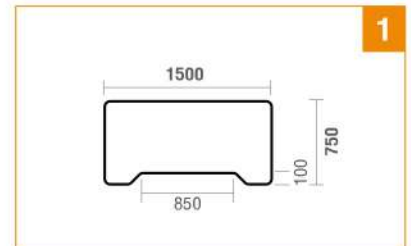

ดีไซน์ Top โต๊ะโค้งเว้าด้านผู้ใช้ เพื่อให้ร่างกายอยู่ในจุดศูนย์กลางมากที่สุด ลดการเอี้ยว หรือเอนตัวไปด้านหน้า ทำให้สะดวกสบายในการใช้งานมากยิ่งขึ้น

แผ่น Top โต๊ะทำจากไม้ Particle Board ทหนา 25 มม. ปิดผิวด้วย Melamine Resin Film คุณภาพดี ปิดขอบ PVC ด้วยเครื่องปิดขอบอัตโนมัติ ขาโต๊ะปรับความสูงได้ อย่างนุ่มนวล มีน้คง สามารถบันทึกความสูงได้ 4 ระดับ

HB-ADK1575-MWS

โต๊ะทำงาน ปรับระดับไฟฟ้า
1500(W) x 750(D) x 705-1045(H) mm.

22,000 บาท / รวม VAT

Dimension

HB-ADK1880-MWS

โต๊ะทำงาน ปรับระดับไฟฟ้า
1800(W) x 800(D) x 705-1045(H) mm.

25,000 บาท / รวม VAT

Dimension

FUNCTION

สามารถปรับระดับ สูง/ต่ำ ของโต๊ะ ด้วยระบบไฟฟ้า และบันทึกความสูงได้ 4 ระดับ ตามความต้องการ

โต๊ะทำงานปรับระดับสูง / ต่ำ 705-1045 มม.

TOP : GRAND OAK
LEG : SILVER

TOP : MOCHA WALNUT
LEG : SILVER